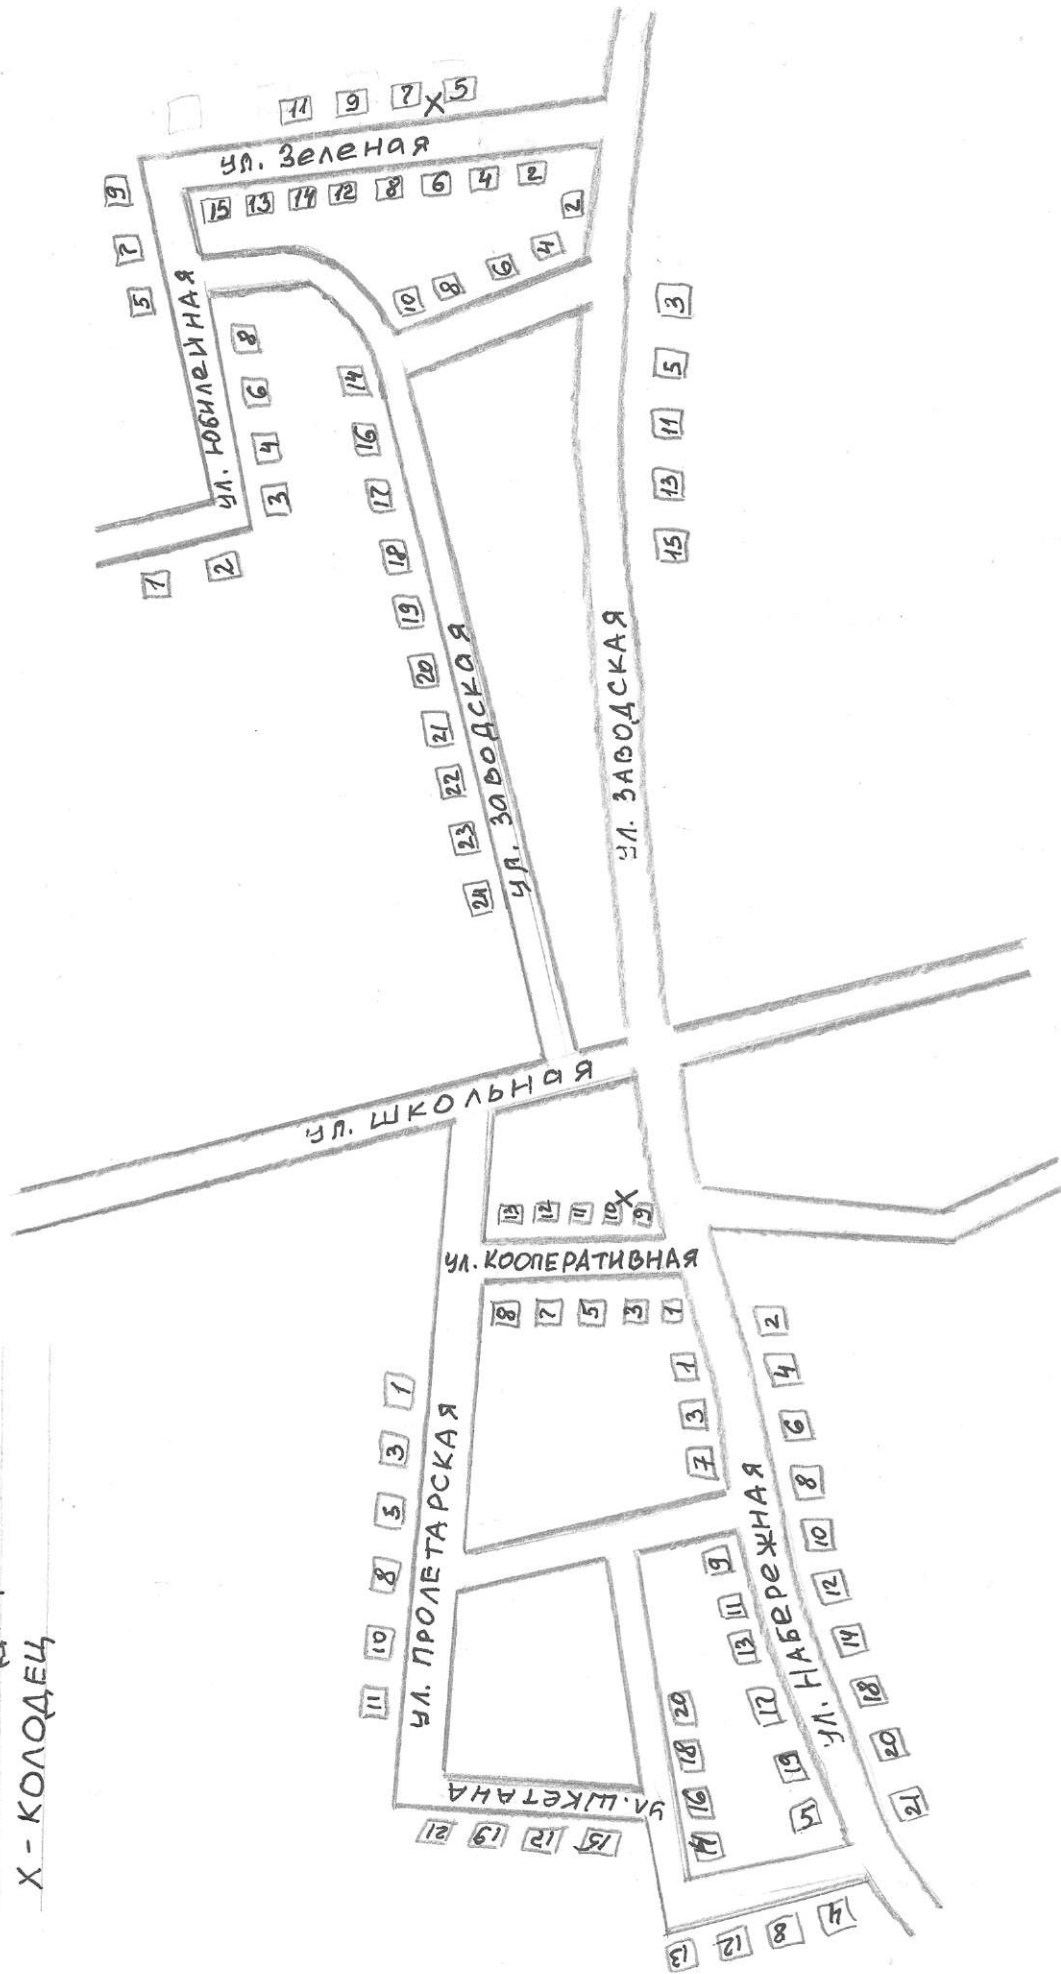

п. Ленинский

Усл. обозначения

□ - ЖИЛОЙ ДОМ

X - КОЛОДЕЦ

д. Круглово

Усл. обозначения:

□ - ЖИЛОЙ ДОМ

X - КОЛОДЕЦ

д. Черноярне

Усл. обозначения:

□ - жилой дом

X - колодец

д. Козловец

Усл. обозначения:

□ - ЖИЛОЙ ДОМ

X - КОЛОДЕЦ

Д. АНЧУТИНО

Усл. обозначения:

□ - ЖИЛОЙ ДОМ

X - КОЛОДЕЦ

д. Подгорное

Усл. обозначения:

□ - ЖИЛОЙ ДОМ

X - КОЛОДЕЦ

Д. Красная Люнда

УСЛ. ОБОЗНАЧЕНИЯ:

□ - ЖИЛОЙ ДОМ

X - КОЛОДЕЦ

д. Денисовка

Усл. обозначения

□ - жилой дом

Х - колодец