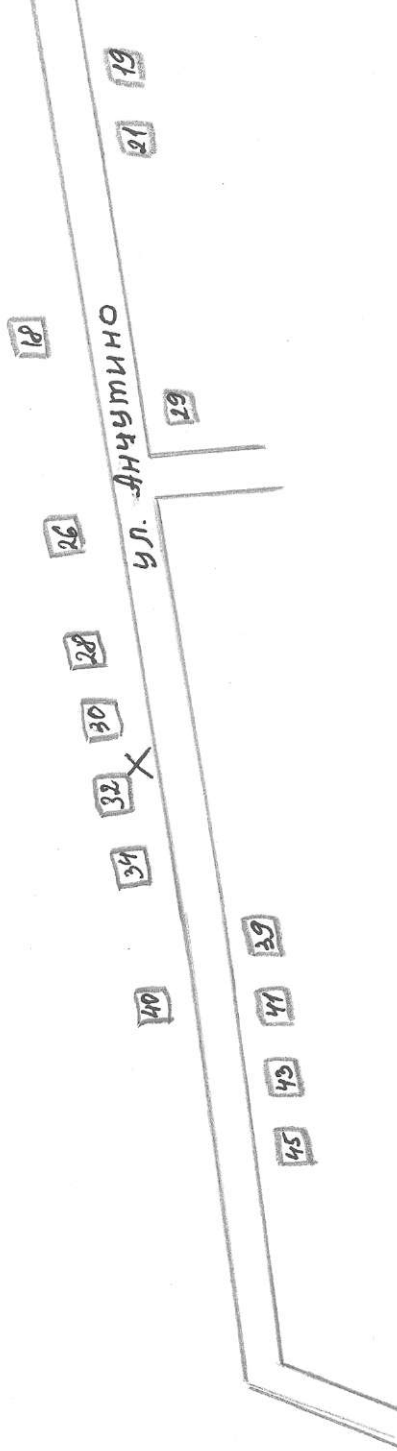

п. Ленинский

Усл. обозначения

□ - ЖИЛОЙ ДОМ

X - КОЛОДЕЦ

д. Круглово

Усл. обозначения:

□ - ЖИЛОЙ ДОМ

X - КОЛОДЕЦ

д. Черноярне

Усл. обозначения:

□ - жилой дом

X - колодец

д. Козловец

Усл. обозначения:

□ - ЖИЛОЙ ДОМ

X - КОЛОДЕЦ

Д. АНЧУТИНО

Усл. обозначения:

□ - ЖИЛОЙ ДОМ

X - КОЛОДЕЦ

д. Подгорное

Усл. обозначения:

□ - ЖИЛОЙ ДОМ

X - КОЛОДЕЦ

Д. Красная Люнда

УСЛ. ОБОЗНАЧЕНИЯ:

□ - ЖИЛОЙ ДОМ

X - КОЛОДЕЦ

д. Денисовка

Усл. обозначения

□ - жилой дом

Х - колодец